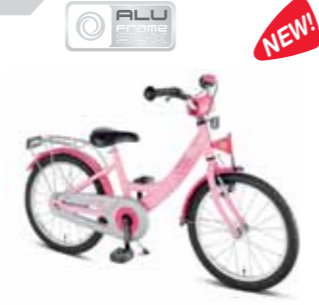

ZL 16 ALU

3+
ab 100 cm

AUSSTATTUNG
Alurahmen, Vierkantantrieb, Räder, Lenkung und Pedale sind kugelgelagert; einstellbarer kinderhandgerechter Bremsgriff; tiefer Einstieg, Rücktrittbremsnabe, Felgenbremse, Alu-Felgen, Vorbau mit Schrägkonus, Ständer; PUKY Sicherheitsset: Glocke, Lenkerpolster, Sicherheitslenkergriffe, Front- und Rückstrahler, Kunststoffkantenschützer am Vorderradschutzblech. Stoßfeste Pulverlackierung.

4223
4227
4221
4229

EUR 169,99*
Prinzessin Lillifee® **EUR 179,99***